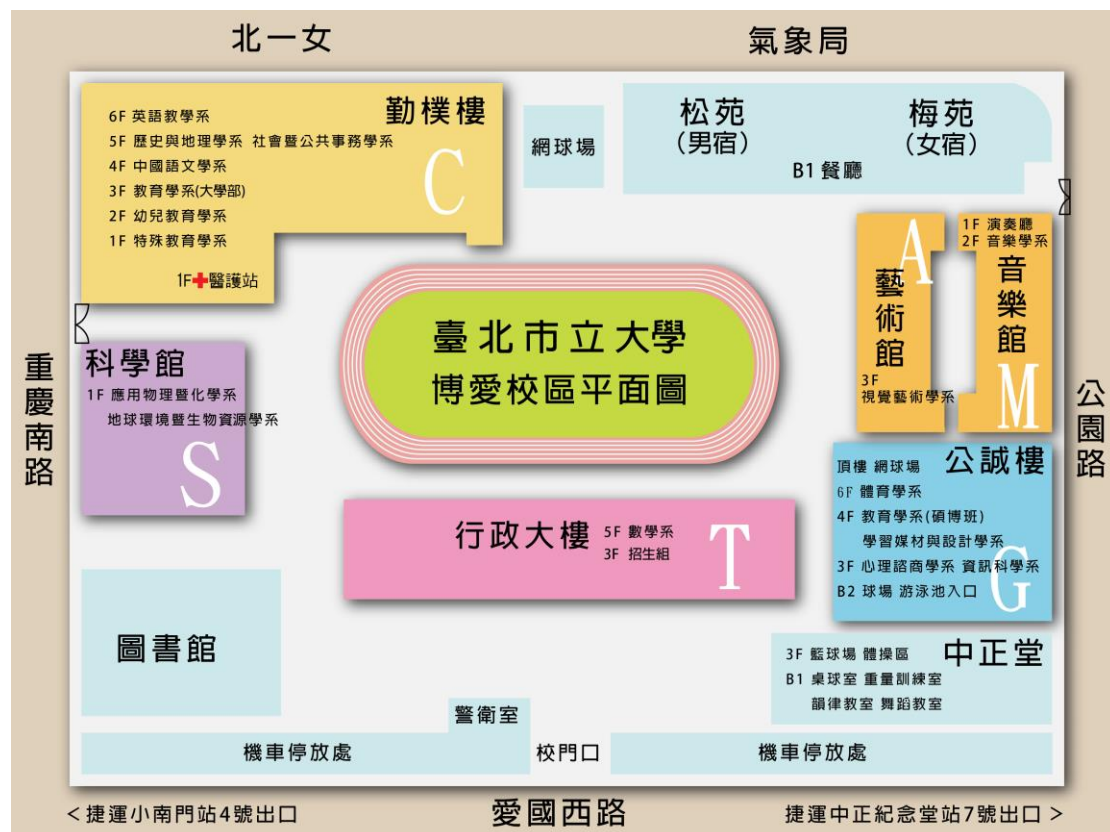

附件三

臺北市立大學博愛校區交通資訊暨校園平面圖

捷運：中正紀念堂站 7 號出口  
 公車站 1：市立教育大學站  
 252、662、644  
 公車站 2：一女中站  
 2-1：262、3、0 東  
 2-2：臺北客運、15 路樹林、指南 3、聯營 270、235、662、663  
 2-3：聯營 204、241、243、244、236、251、662、663、644、706、235、532、630  
 公車站 3：市立教育大學附小站  
 204、235、630、644、532、706、662、663、241、243、244、5、236、251  
 低地板公車搭乘：聯營 204、630

< 捷運小南門站4號出口

愛國西路

捷運中正紀念堂站7號出口 >