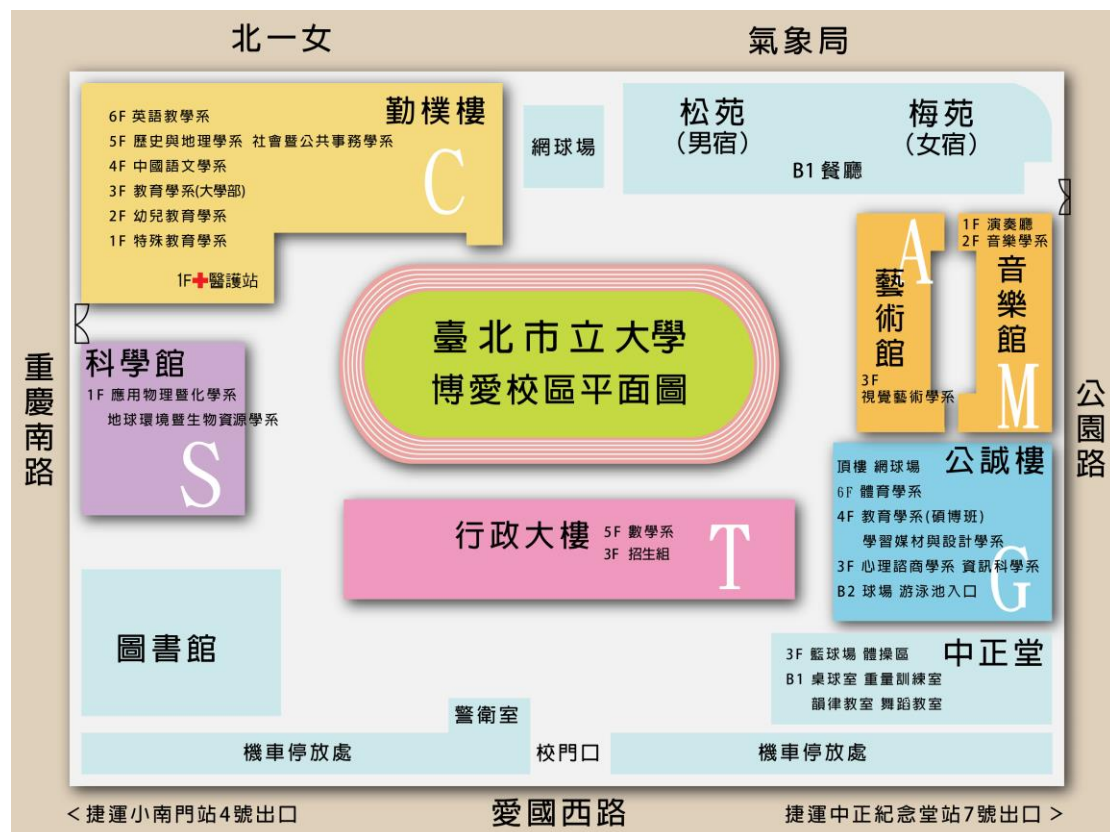

附件三

臺北市立大學博愛校區交通資訊暨校園平面圖

捷運：中正紀念堂站 7 號出口  
公車站 1：市立教育大學站  
252、662、644  
公車站 2：一女中站  
2-1：262、3、0 東  
2-2：臺北客運、15 路樹林、指南 3、聯營 270、235、662、663  
2-3：聯營 204、241、243、244、236、251、662、663、644、706、235、532、630  
公車站 3：市立教育大學附小站  
204、235、630、644、532、706、662、663、241、243、244、5、236、251  
低地板公車搭乘：聯營 204、630

< 捷運小南門站4號出口

愛國西路

捷運中正紀念堂站7號出口 >